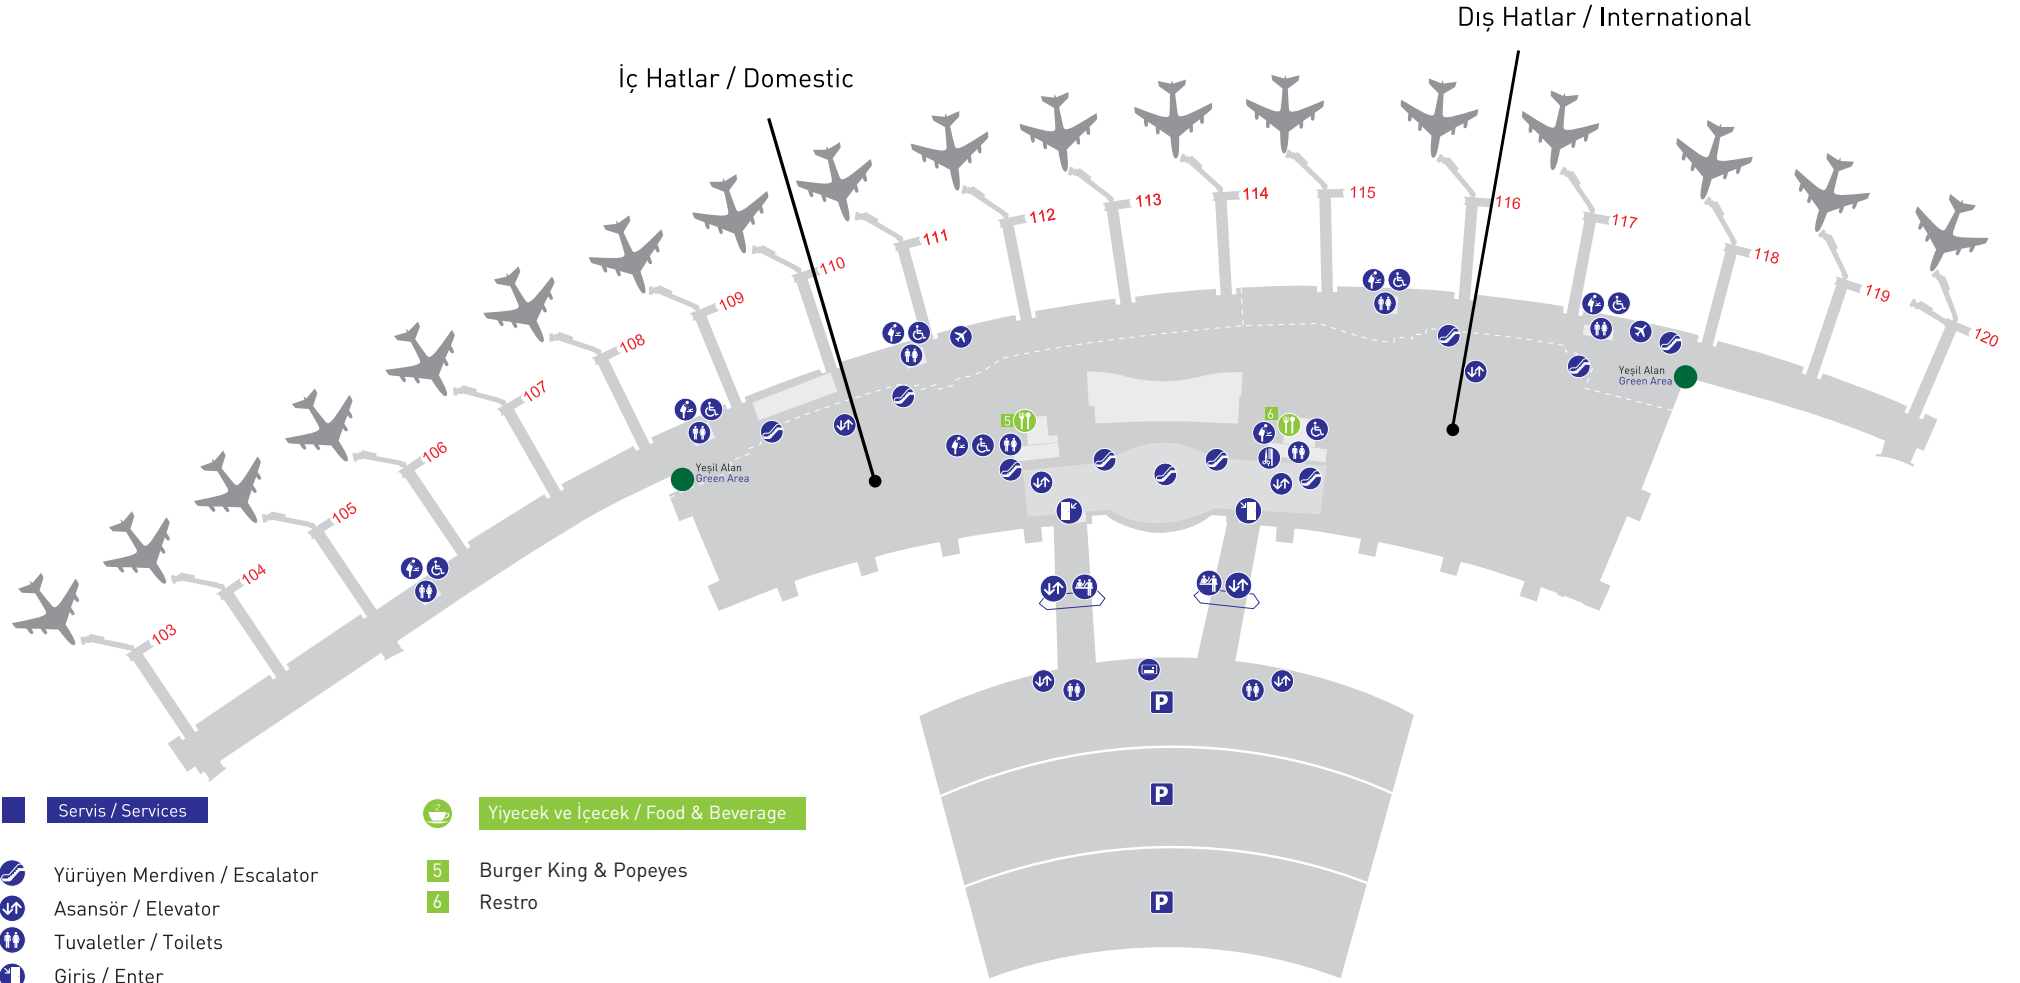

# Ankara Esenboğa Havalimanı - Geliş Asma Katı

## Ankara Esenboğa Airport - Arrivals Mezzanine Level

### Servis / Services

- Yürüyen Merdiven / Escalator
- Asansör / Elevator
- Tuvaletler / Toilets
- Giriş / Enter
- Çıkış / Exit
- Kuaför / Hair Dresser
- Transit Yolcu / Transit Passenger
- Otopark / Carpark
- Otopark Otomatik Ödeme Noktası / Carpark Automatic Payment Point
- Otopark Abonelik Merkezi / Carpark Subscription Office
- Havuz / Pool
- Engelli tuvaleti / Disabled toilets
- Bebek bakım odası / Baby care room
- Yeşil Alan / Green Area

### Yiyecek ve İçecek / Food & Beverage

- 5 Burger King & Popeyes
- 6 Restro