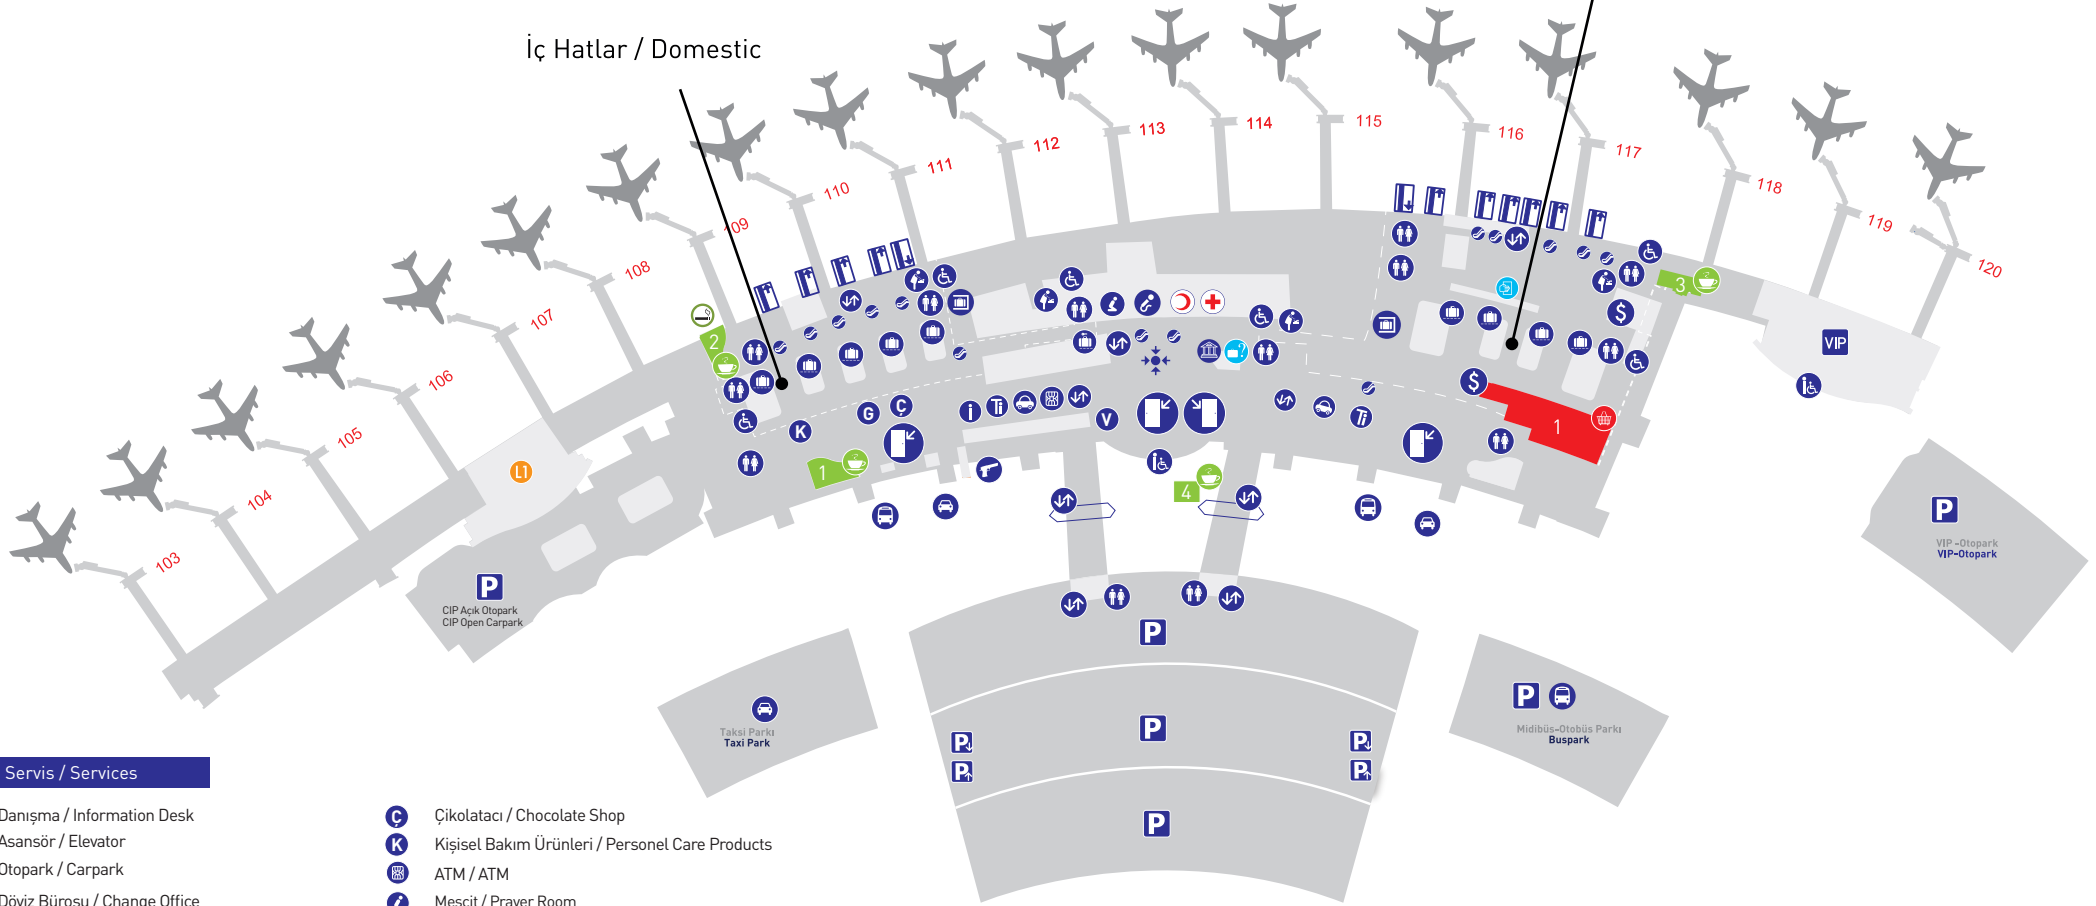

Ankara Esenboğa Havalimanı - Geliş Katı

Ankara Esenboğa Airport - Arrival Level

Dış Hatlar / International

İç Hatlar / Domestic

Servis / Services

- İ Danışma / Information Desk
- Asansör / Elevator
- P Otopark / Carpark
- \$ Döviz Bürosu / Change Office
- Bagaj Alım / Baggage Claim
- Giriş / Enter
- Çıkış / Exit
- Tuvaletler / Toilets
- Engelli Tuvaleti / Disabled Toilets
- Bebek Bakım Odası / Baby Care Room
- Araç Kiralama / Rent a Car
- Yürüyen Merdiven / Escalator
- TAV Kayıp Eşya / TAV Lost and Found
- Pasaport Kontrol / Passport Control
- P Otopark Araç Giriş / Carpark Enter
- P Otopark Araç Çıkış / Carpark Exit
- G Gazete Bayi / Newsstand
- Engelli Yardım Totemi / Disabled Assistance

- Ç Çikolata / Chocolate Shop
- K Kişisel Bakım Ürünleri / Personal Care Products
- ATM / ATM
- M Mescit / Prayer Room
- İlk Yardım / First Aid
- Konferans Salonu / Conference Hall
- E Emanet / Left Luggage
- Kayıp Bagaj / Lost Luggage
- Taksi / Taxi
- T Turizm Danışma / Tourist Information
- B Buluşma Noktası / Meeting Point
- B Busgate Giriş / Busgate Enter
- B Busgate Çıkış / Busgate Exit
- S Silah Teslim Masası / Weapon Delivery Desk
- O Otobüs / Bus
- B Banka / Bank
- S Sigara İçme Alanı / Smoking Area

- L Lounge / Lounges
- THY İç Hatlar CIP Lounge / THY Domestic CIP Lounge
- Gümrüksüz Mağaza / Duty Free
- 1 ATÜ Duty Free
- Yiyecek ve İçecek / Food & Beverage
- 1 Cafe Nero
- 2 Seferi Cafe (Uzak Uçak / Busgate)
- 3 Cola Busgate Kiosk (Uzak Uçak / Busgate)
- 4 Cakes&bakes