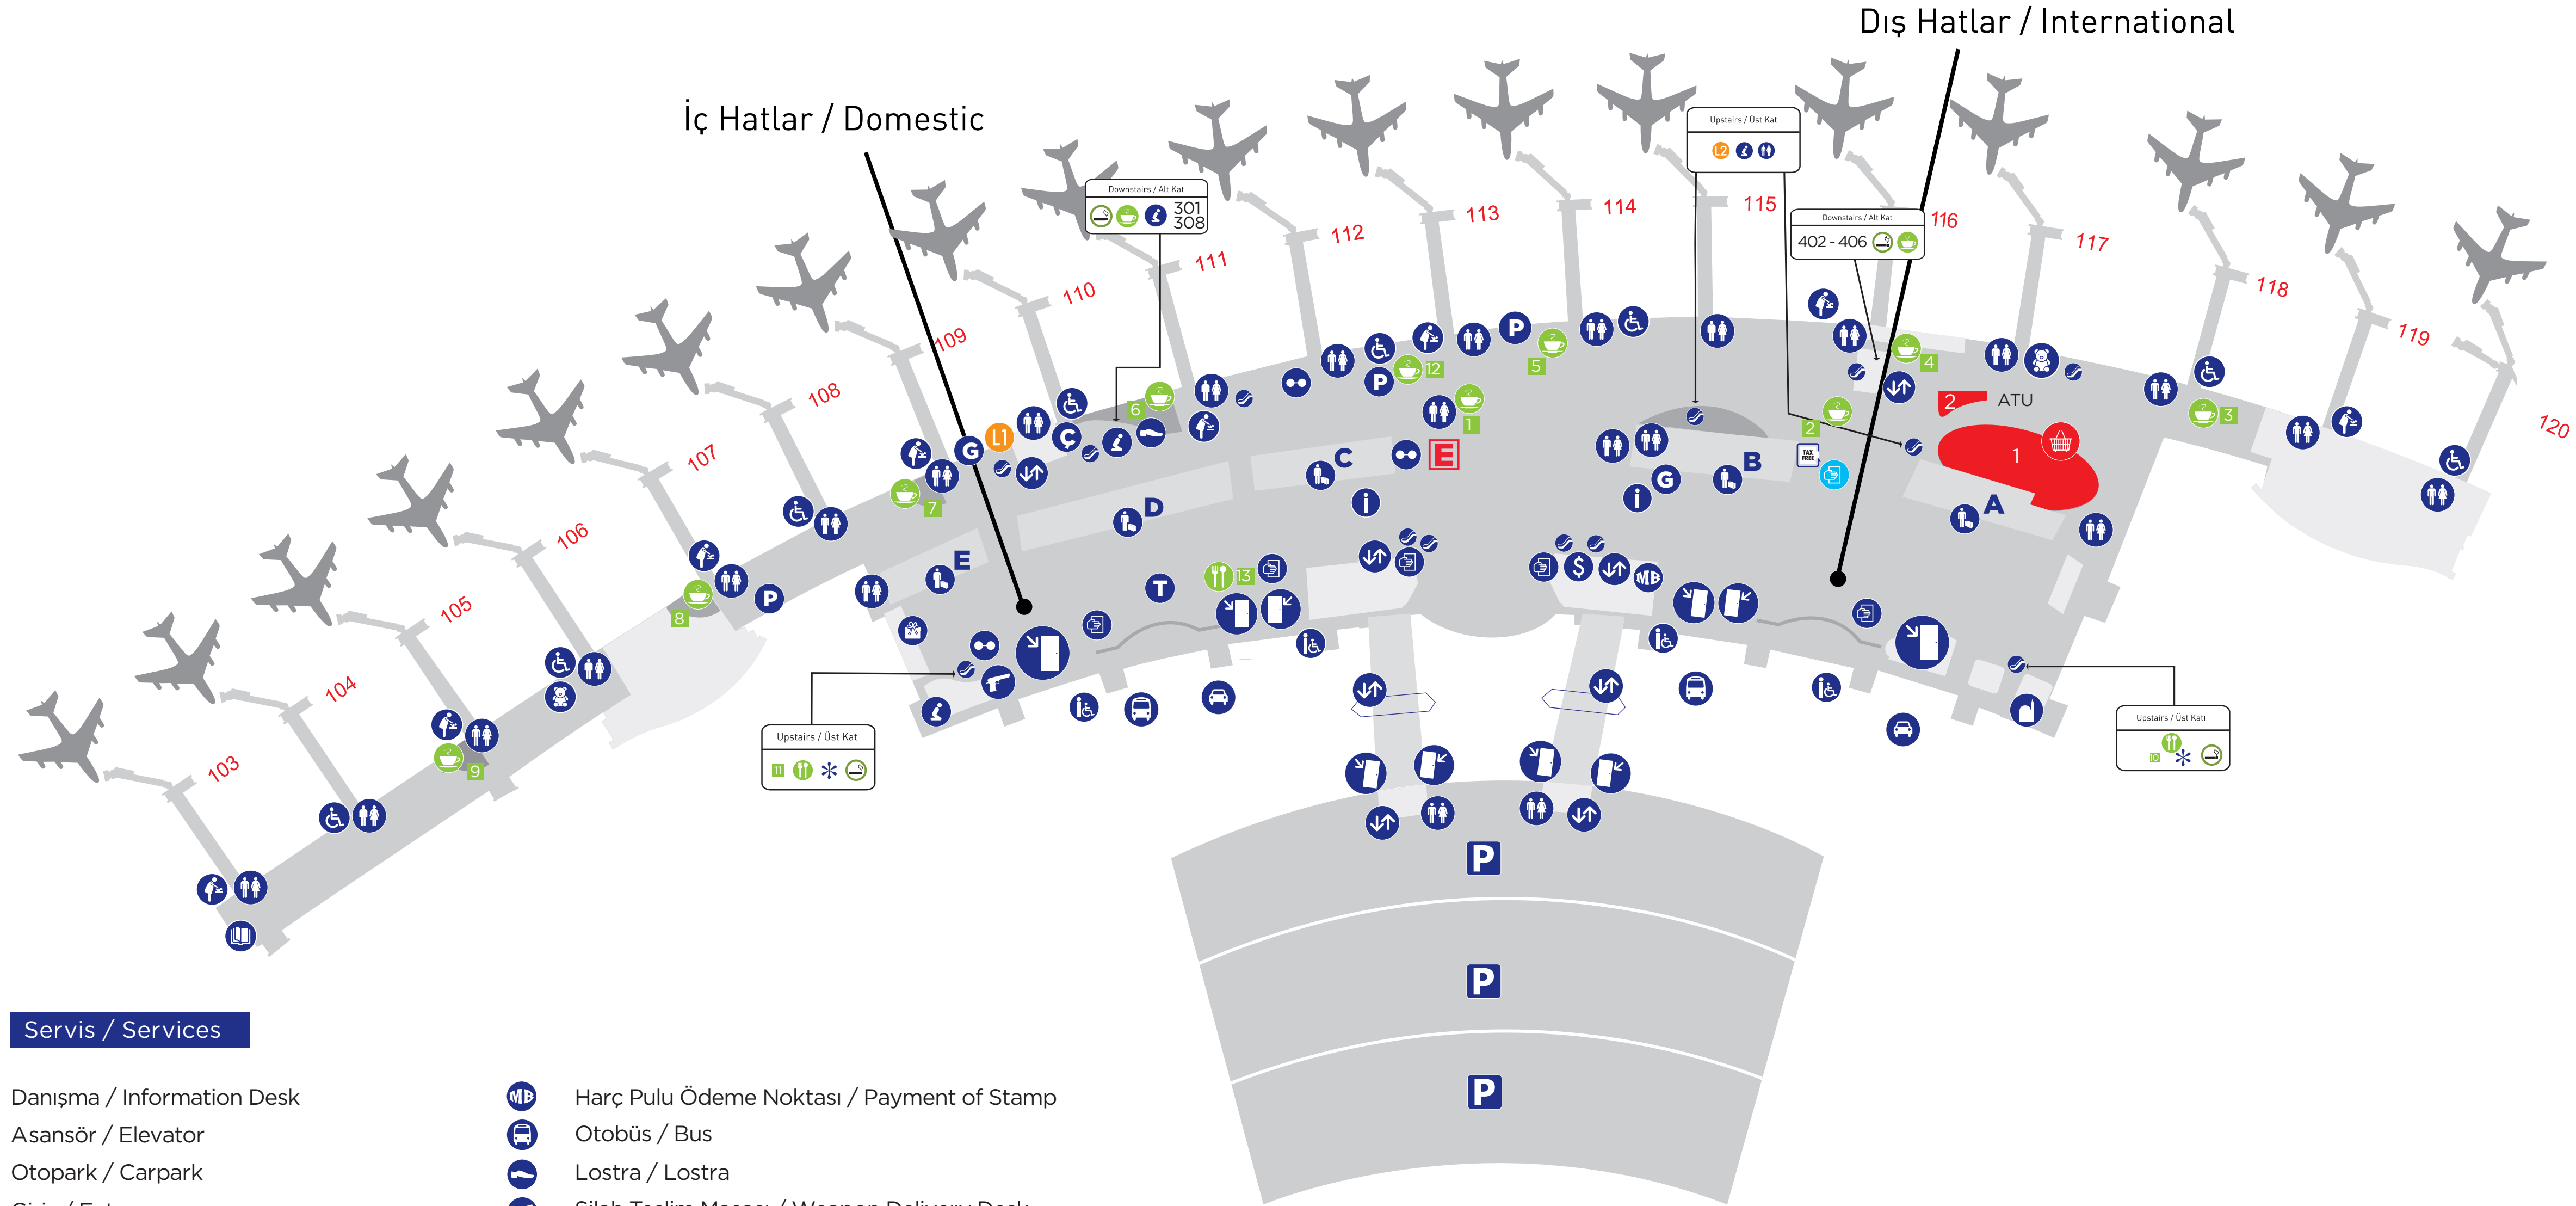

# Ankara Esenboğa Havalimanı - Gidiş Katı

## Ankara Esenboğa Airport - Departures Level

- 📄** Harç Pulu Ödeme Noktası / Payment of Stamp
- 🚌** Otobüs / Bus
- 🚗** Lostra / Lostra
- 🔫** Silah Teslim Masası / Weapon Delivery Desk
- G** Gazete Bayi / Newsstand
- E** Eczane / Pharmacy
- 🧳** Çanta-Bavul / Bag-Luggage
- T** Tekstil / Textile
- 📄** Vergi İade Ofisi / Tax Free
- P** Parfüm-Kozmetik / Perfumery-Cosmetica
- ☀** Açık Hava Terası / Open-Air Terrace
- 👁** Gözlükçü / Optician
- 👶** Çocuk Oyun Alanı / Children Play Area

### L Lounge / Lounges

- 1** "primeclass" Lounge